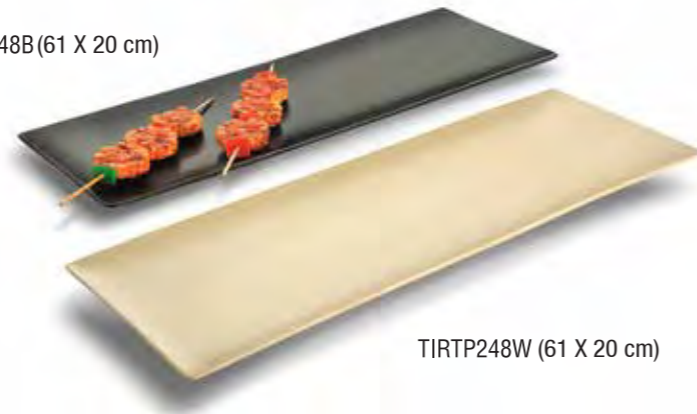

TIBOAT5B(S)
D - 12.7 X 10.16 cm

TIBOAT69B(L)
D - 17.9 X 14.5 cm

TIBOAT58W(M)
D - 14.7 X 12.19 cm

TIBOAT87W(XL)
D - 21 X 18.30 cm

TIBOAT5W(S)
D - 12.7 X 10.16 cm

TIBOAT69W(L)
D - 17.9 X 14.5 cm

BOAT BOWL

TIRB75B (19 cm)
TIRB75W (19 cm)

TIRB6B (15.25 cm)
TIRB6W (15.25 cm)

TIRB55B (14 cm)
TIRB55W (14 cm)

ROUND BOWL

TIFP10W (25.4 cm)

TIFP10B (25.4 cm)

STONE ROUND PLATE

TIRTP248B (61 X 20 cm)

TIRTP248W (61 X 20 cm)