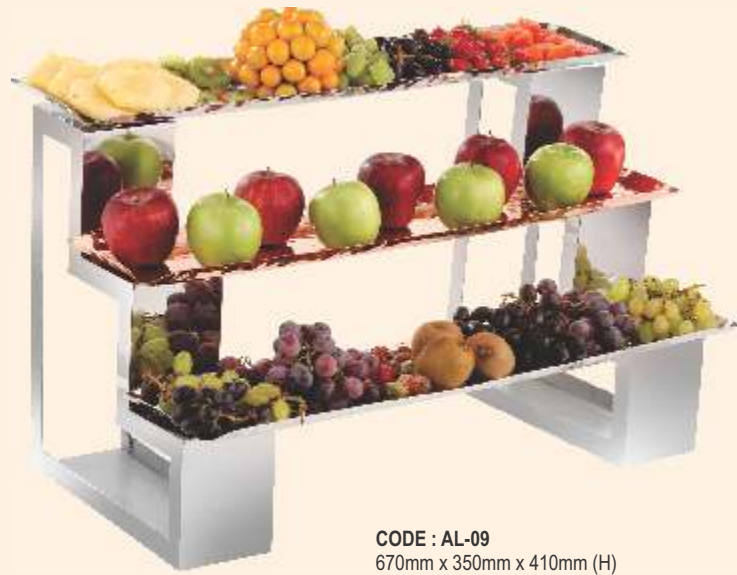

A

B

CODE : AL-07
A - 200 mm x 200 mm x 180 mm(H)
B - 180 mm x 180 mm x 130 mm(H)

A

B

C

CODE : AL-08

CODE : FSA-03
Fruit / Salad
Chafer