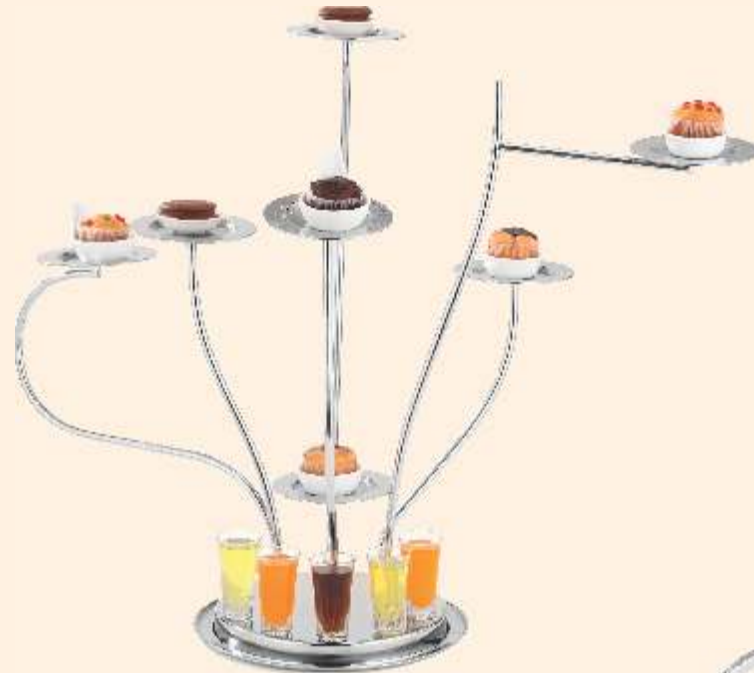

CODE : AL-011
670mm x 550mm x 630mm (H)