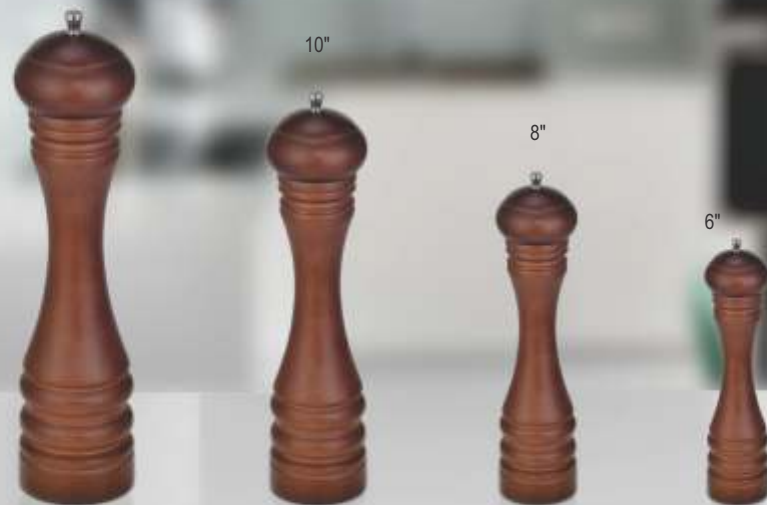

CODE : SAP-09
Dancing Salt & Pepper Set

CODE : SAP-08
Salt & Pepper

CODE : PM-01
Pepper Mill

12"

10"

8"

6"

CODE : BV-06
Bud Vase